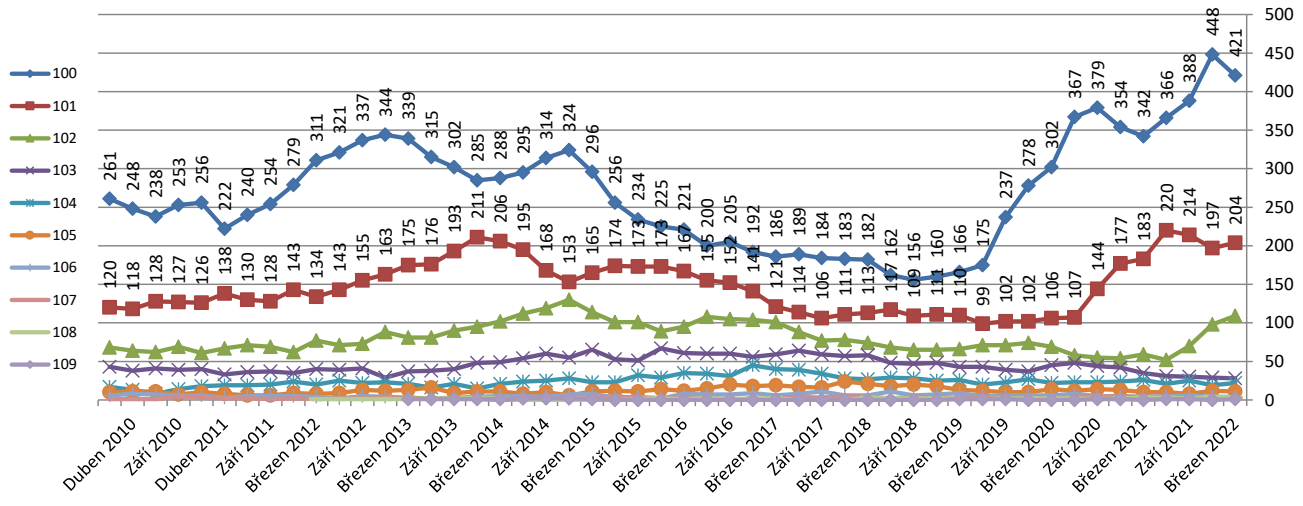

Vývoj počtu stoletých a starších důchodců dle věku