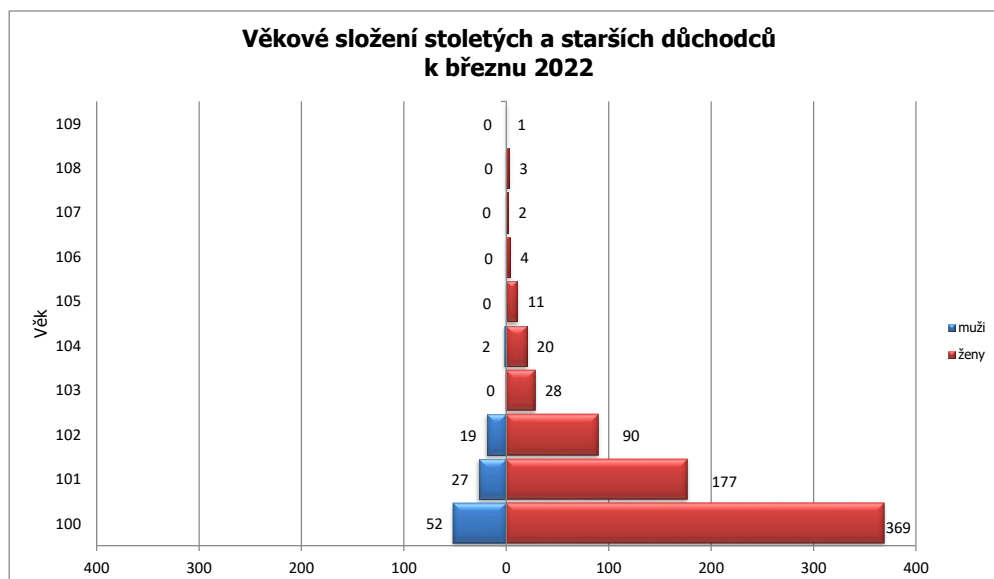

Století a starší důchodci dle věku, krajů a pohlaví za výplatní měsíc březen 2022

Kraj	Věk	100	101	102	103	104	105	106	107	108	109	Celkem
Hl. m. Praha		90	39	24	4	5	3			2		167
	muži	13	7	4		1						25
	ženy	77	32	20	4	4	3			2		142
Středočeský kraj		41	21	9	2	3	1		1	1		79
	muži	4	3	2		1						10
	ženy	37	18	7	2	2	1		1	1		69
Jihočeský kraj		29	19	5	3	2	2	1				61
	muži	4	2									6
	ženy	25	17	5	3	2	2	1				55
Plzeňský kraj		12	7	4		1						24
	muži			1								1
	ženy	12	7	3		1						23
Karlovarský kraj		10	5	2		1	1					19
	muži	2	1									3
	ženy	8	4	2		1	1					16
Ústecký kraj		24	8	7	2	1		2				44
	muži	1	1									2
	ženy	23	7	7	2	1		2				42
Liberecký kraj		13	15	4								32
	muži	3	2									5
	ženy	10	13	4								27
Královéhradecký kraj		25	5	5	3	1						39
	muži	2	1	1								4
	ženy	23	4	4	3	1						35
Pardubický kraj		17	7	4	1	3					1	33
	muži	2	4	2								8
	ženy	15	3	2	1	3					1	25
Kraj Vysočina		13	7	9	1							30
	muži	1	2	3								6
	ženy	12	5	6	1							24
Jihomoravský kraj		48	31	11	7	3	2	1	1			104
	muži	8										8
	ženy	40	31	11	7	3	2	1	1			96
Olomoucký kraj		27	7	6	1	1	2					44
	muži	5	2									7
	ženy	22	7	4	1	1	2					37
Zlínský kraj		25	11	5	1							42
	muži	2	2									4
	ženy	25	9	3	1							38
Moravskoslezský kraj		47	22	14	3	1						87
	muži	7	2	2								11
	ženy	40	20	12	3	1						76
Česká republika		421	204	109	28	22	11	4	2	3	1	805
	muži	52	27	19	0	2	0	0	0	0	0	100
	ženy	369	177	90	28	20	11	4	2	3	1	705

Poznámky:

Nejstarší důchodce je žena narozená v roce 1913 (109 let) žijící v Pardubickém kraji.

Nejstarší důchodce mužského pohlaví žije ve Středočeském kraji, narozen byl v roce 1918 a je mu 104 let.

Vývoj stoletých a starších důchodců od roku 2010